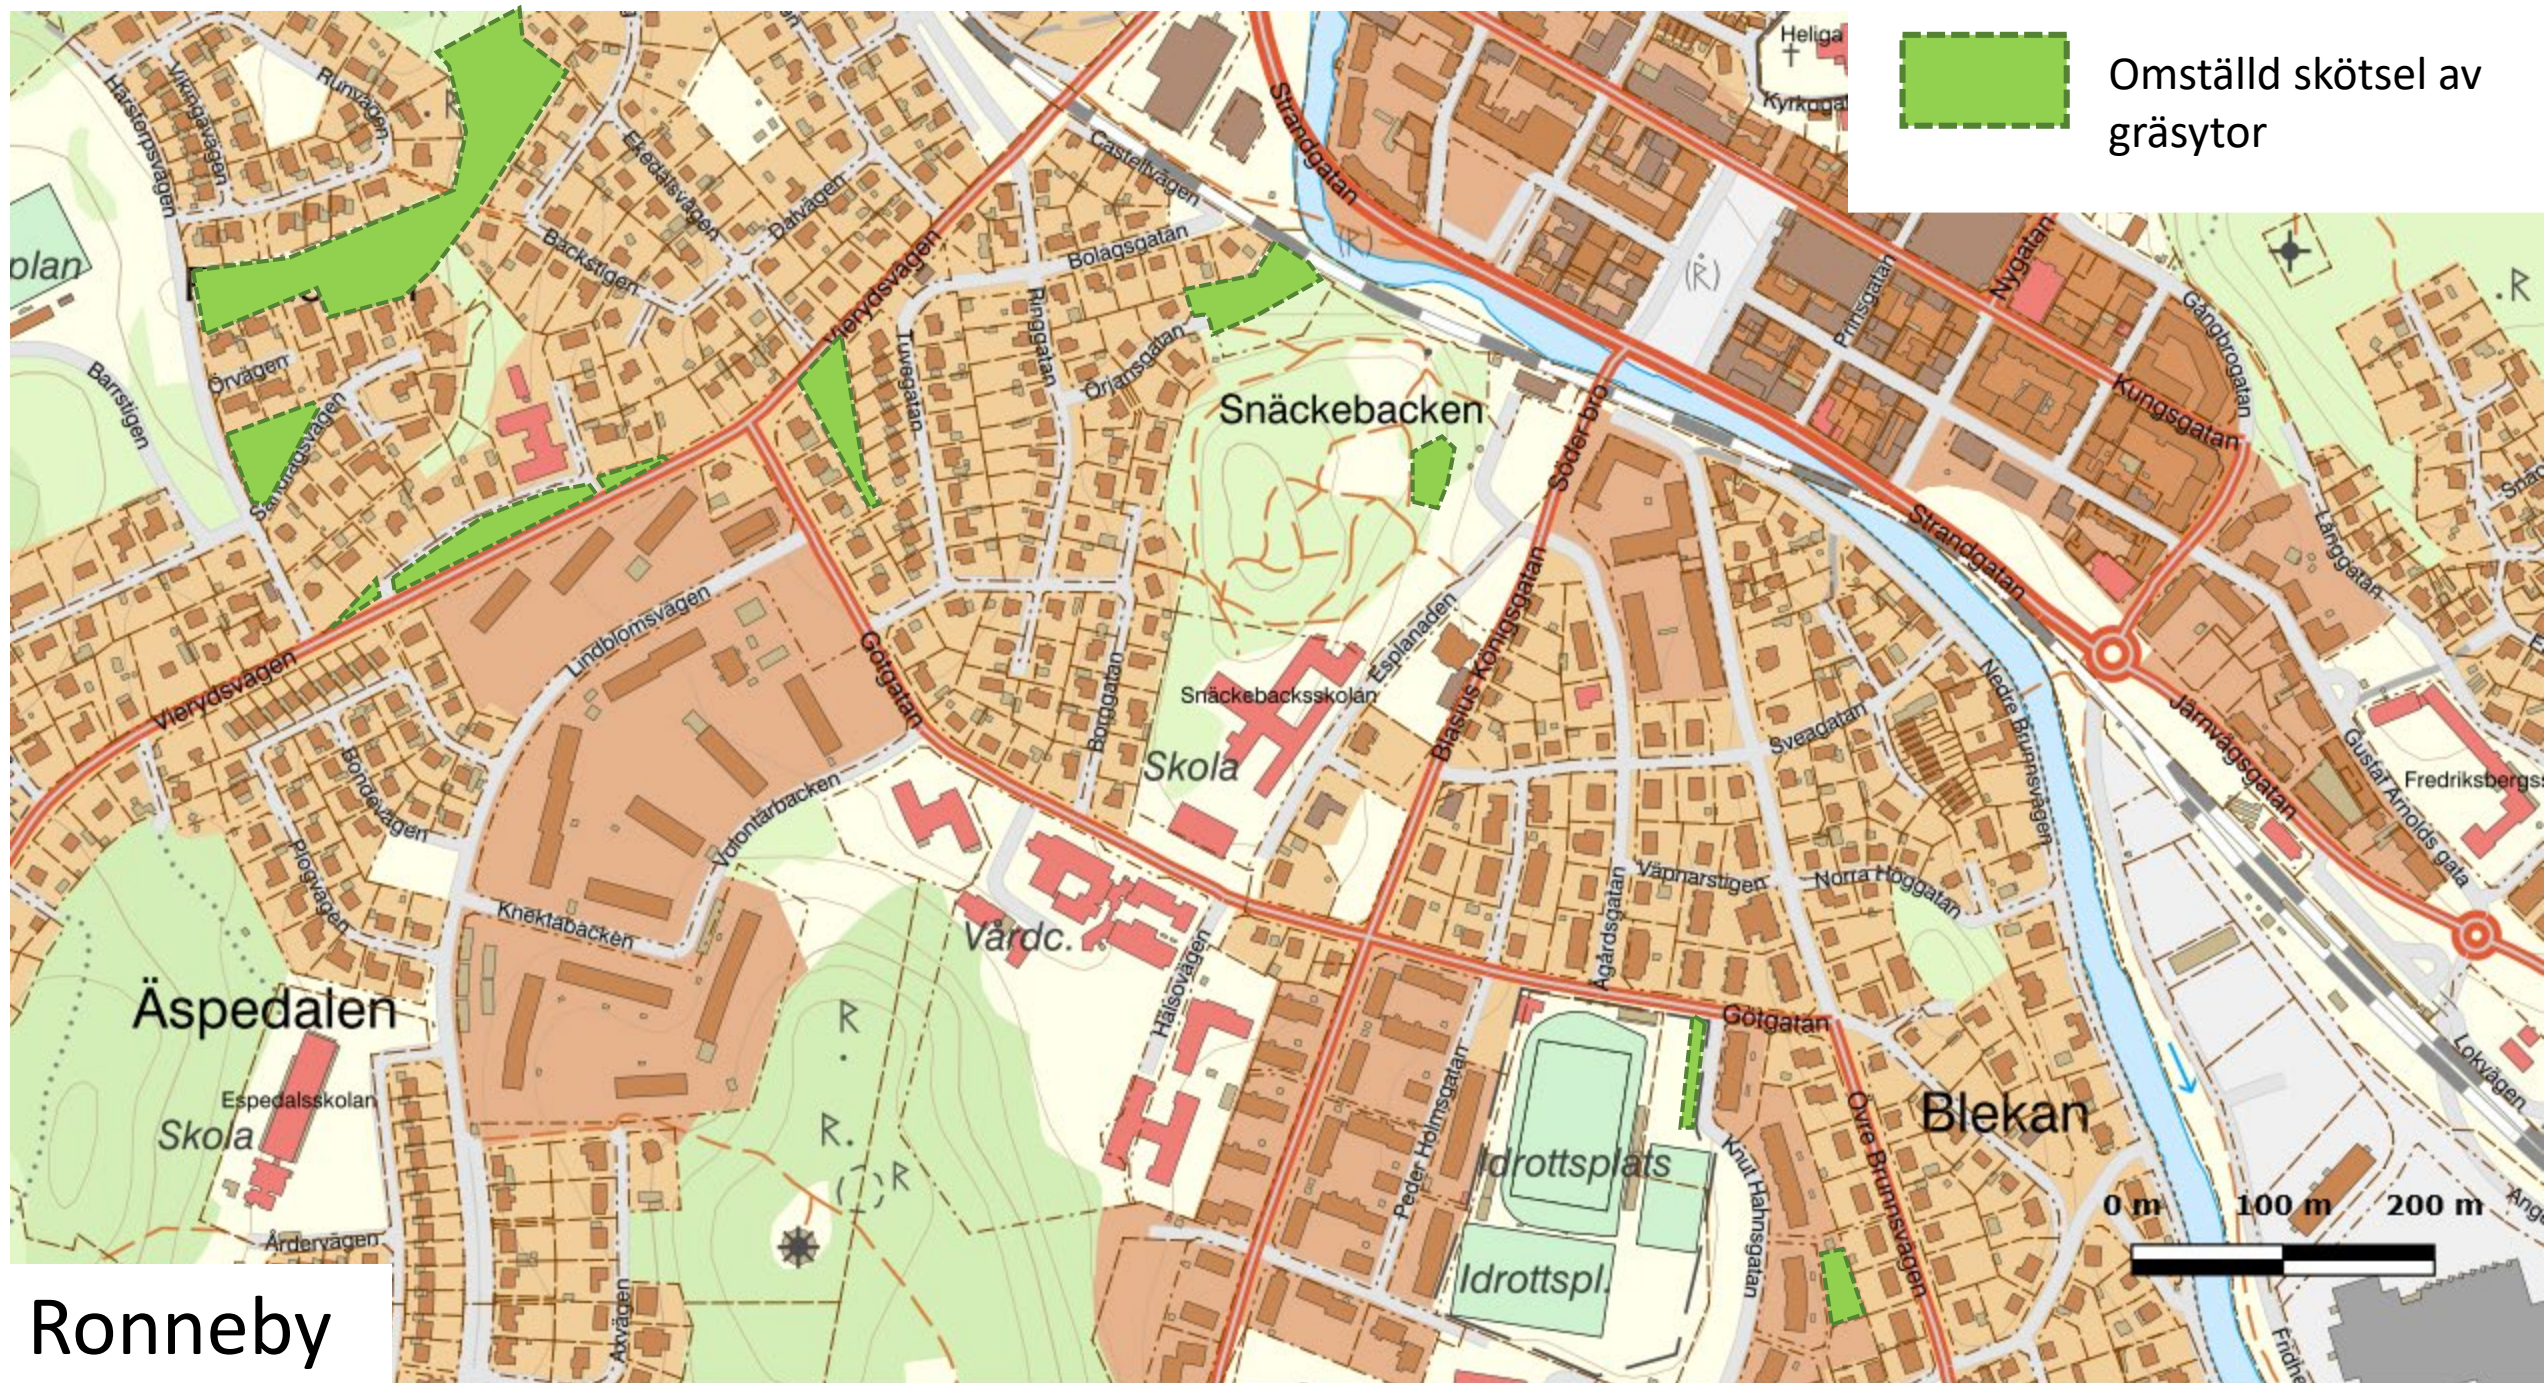

Omställd skötsel av
gräsytor

Ronneby

Omställd skötsel av
gräsytor

Ronneby

Sörby

0 m 50 m 100 m

Silverforsen

Omställd skötsel av
gräsytor

Ronneby

Omställd skötsel av gräsytor

Ronneby

Gamla Hulta

Parkdala

Omställd skötsel av gräsytor

Kallinge

Omställd skötsel av gräsytor

0 m 100 m 200 m

Bräkne- Hoby

Omställd skötsel av gräsytor