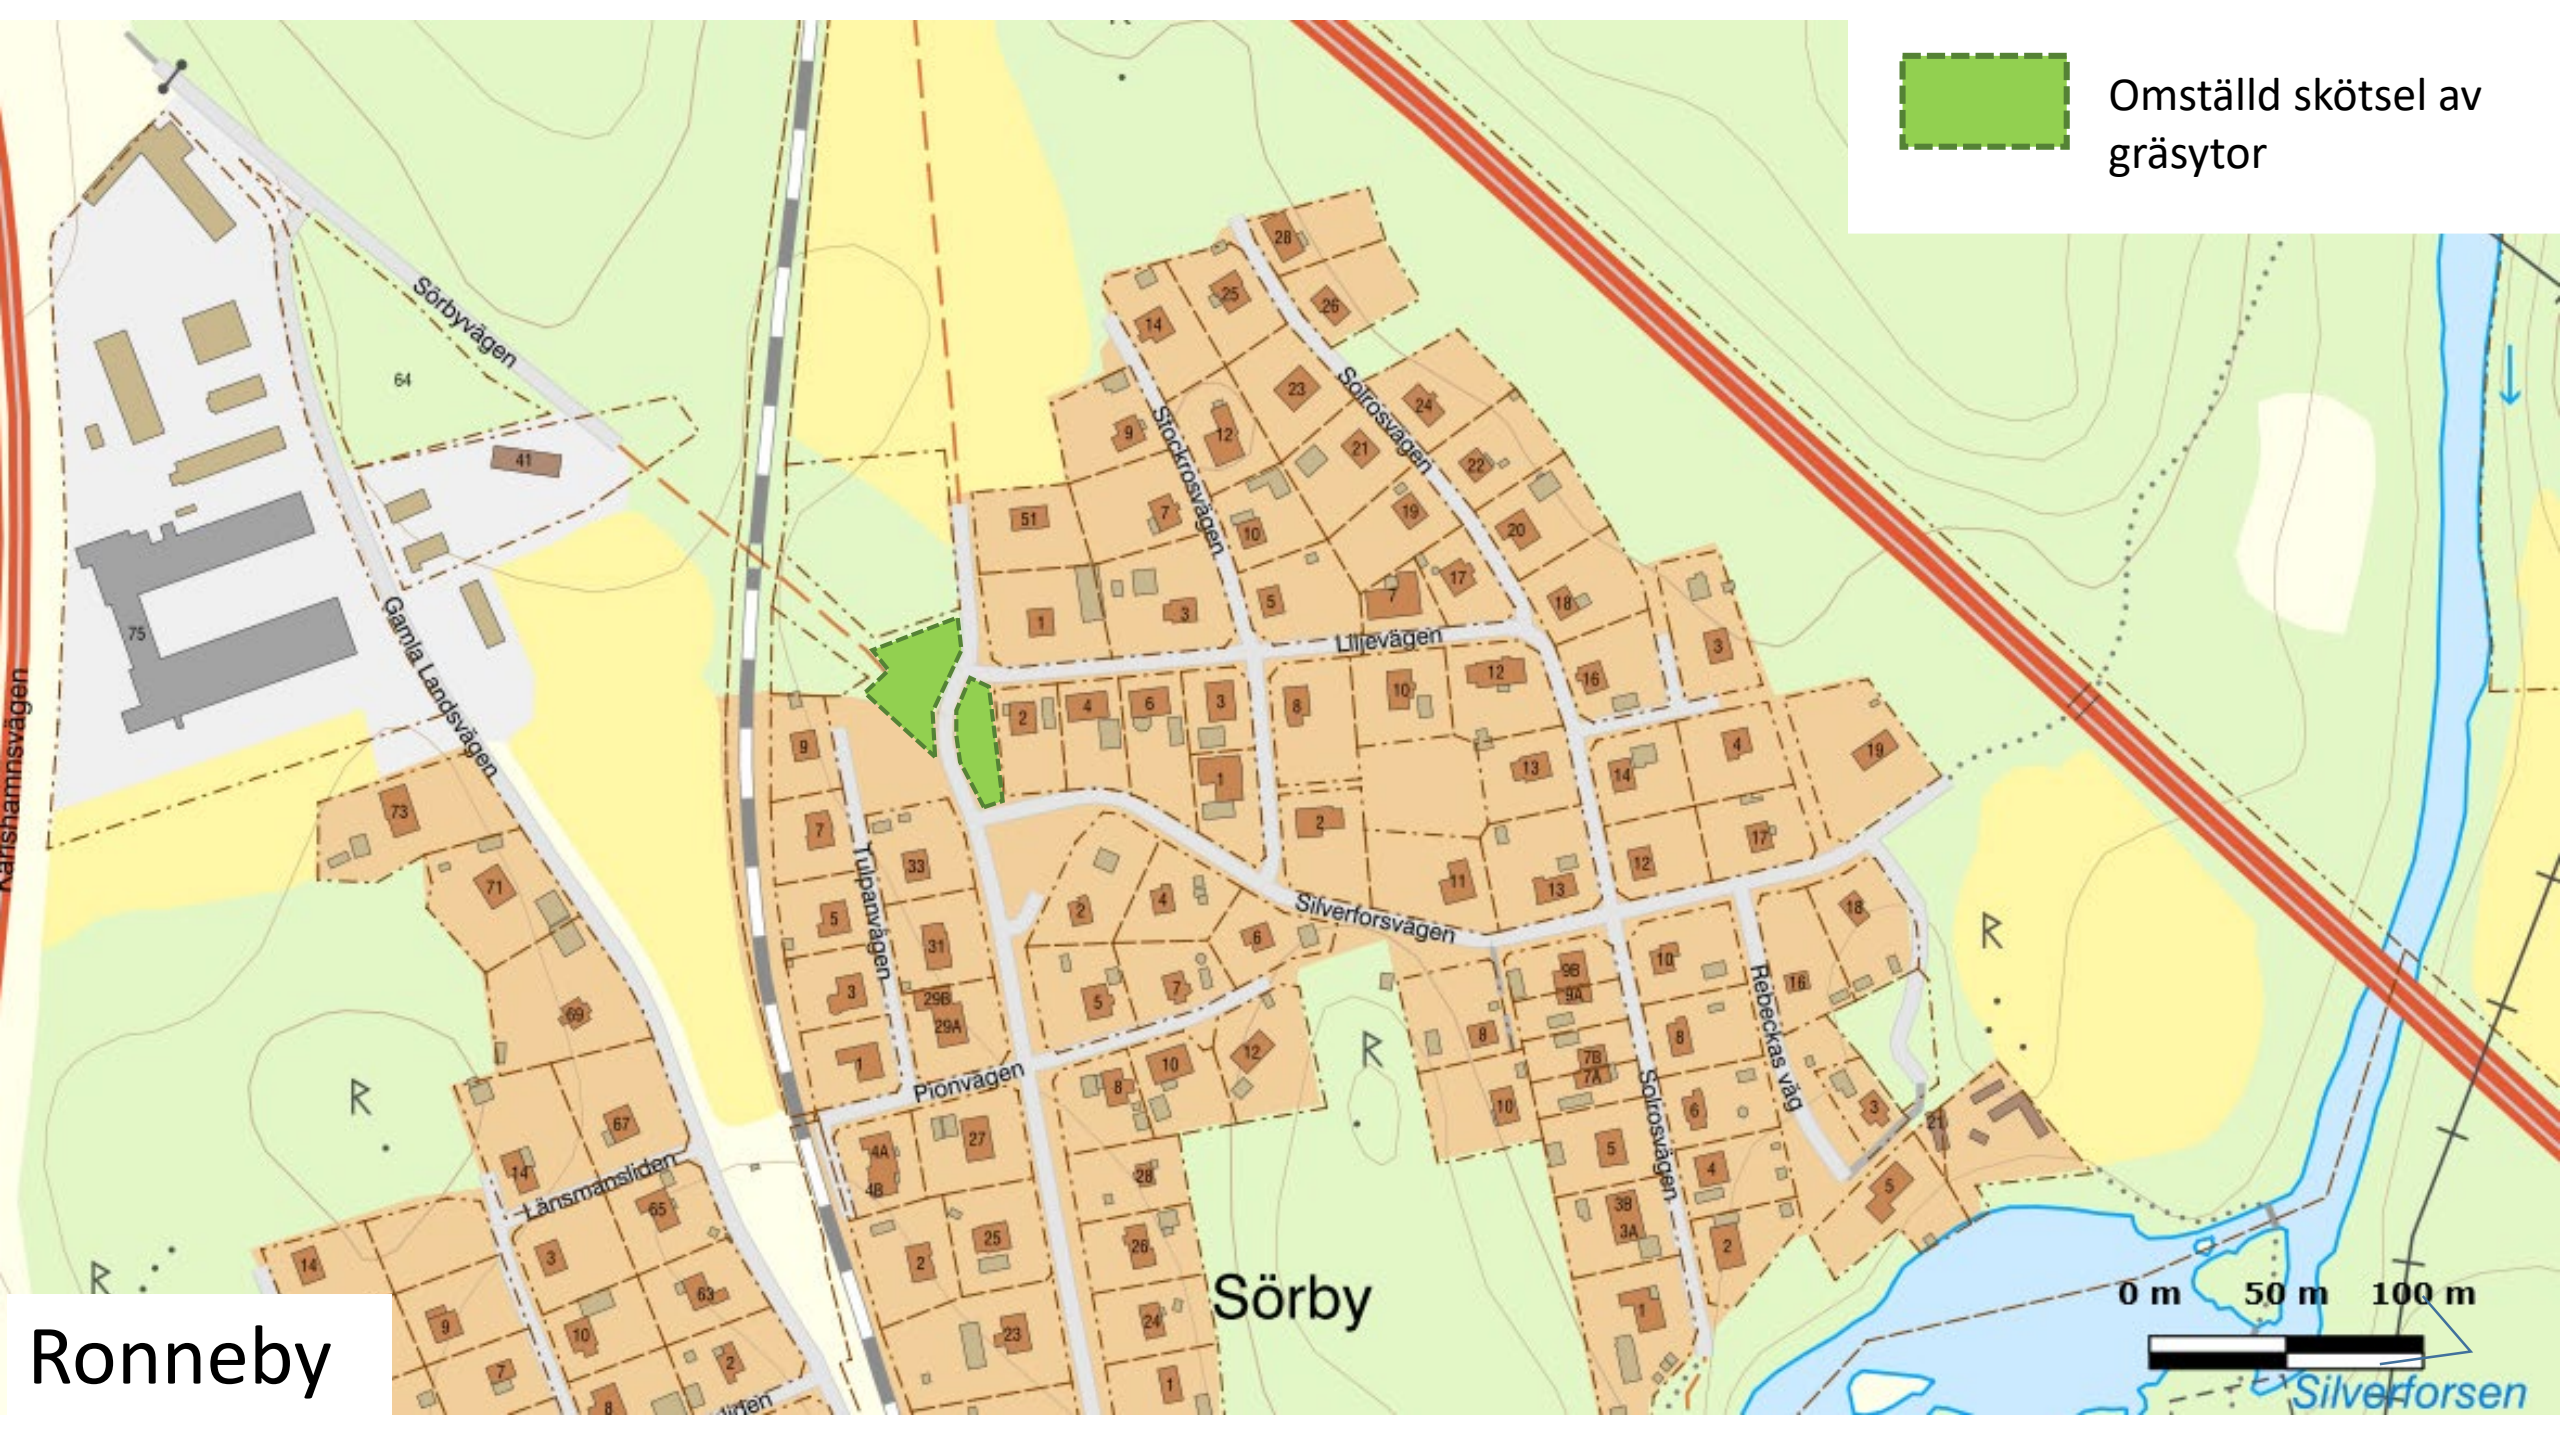

Omställd skötsel av
gräsytor

Ronneby

Omställd skötsel av
gräsytor

Ronneby

Sörby

0 m 50 m 100 m

Silverforsen

Omställd skötsel av
gräsytor

Ronneby

Omställd skötsel av gräsytor

Ronneby

Gamla Hulta

Parkdala

Omställd skötsel av gräsytor

Kallinge

Omställd skötsel av gräsytor

0 m 100 m 200 m

Bräkne- Hoby

Omställd skötsel av gräsytor