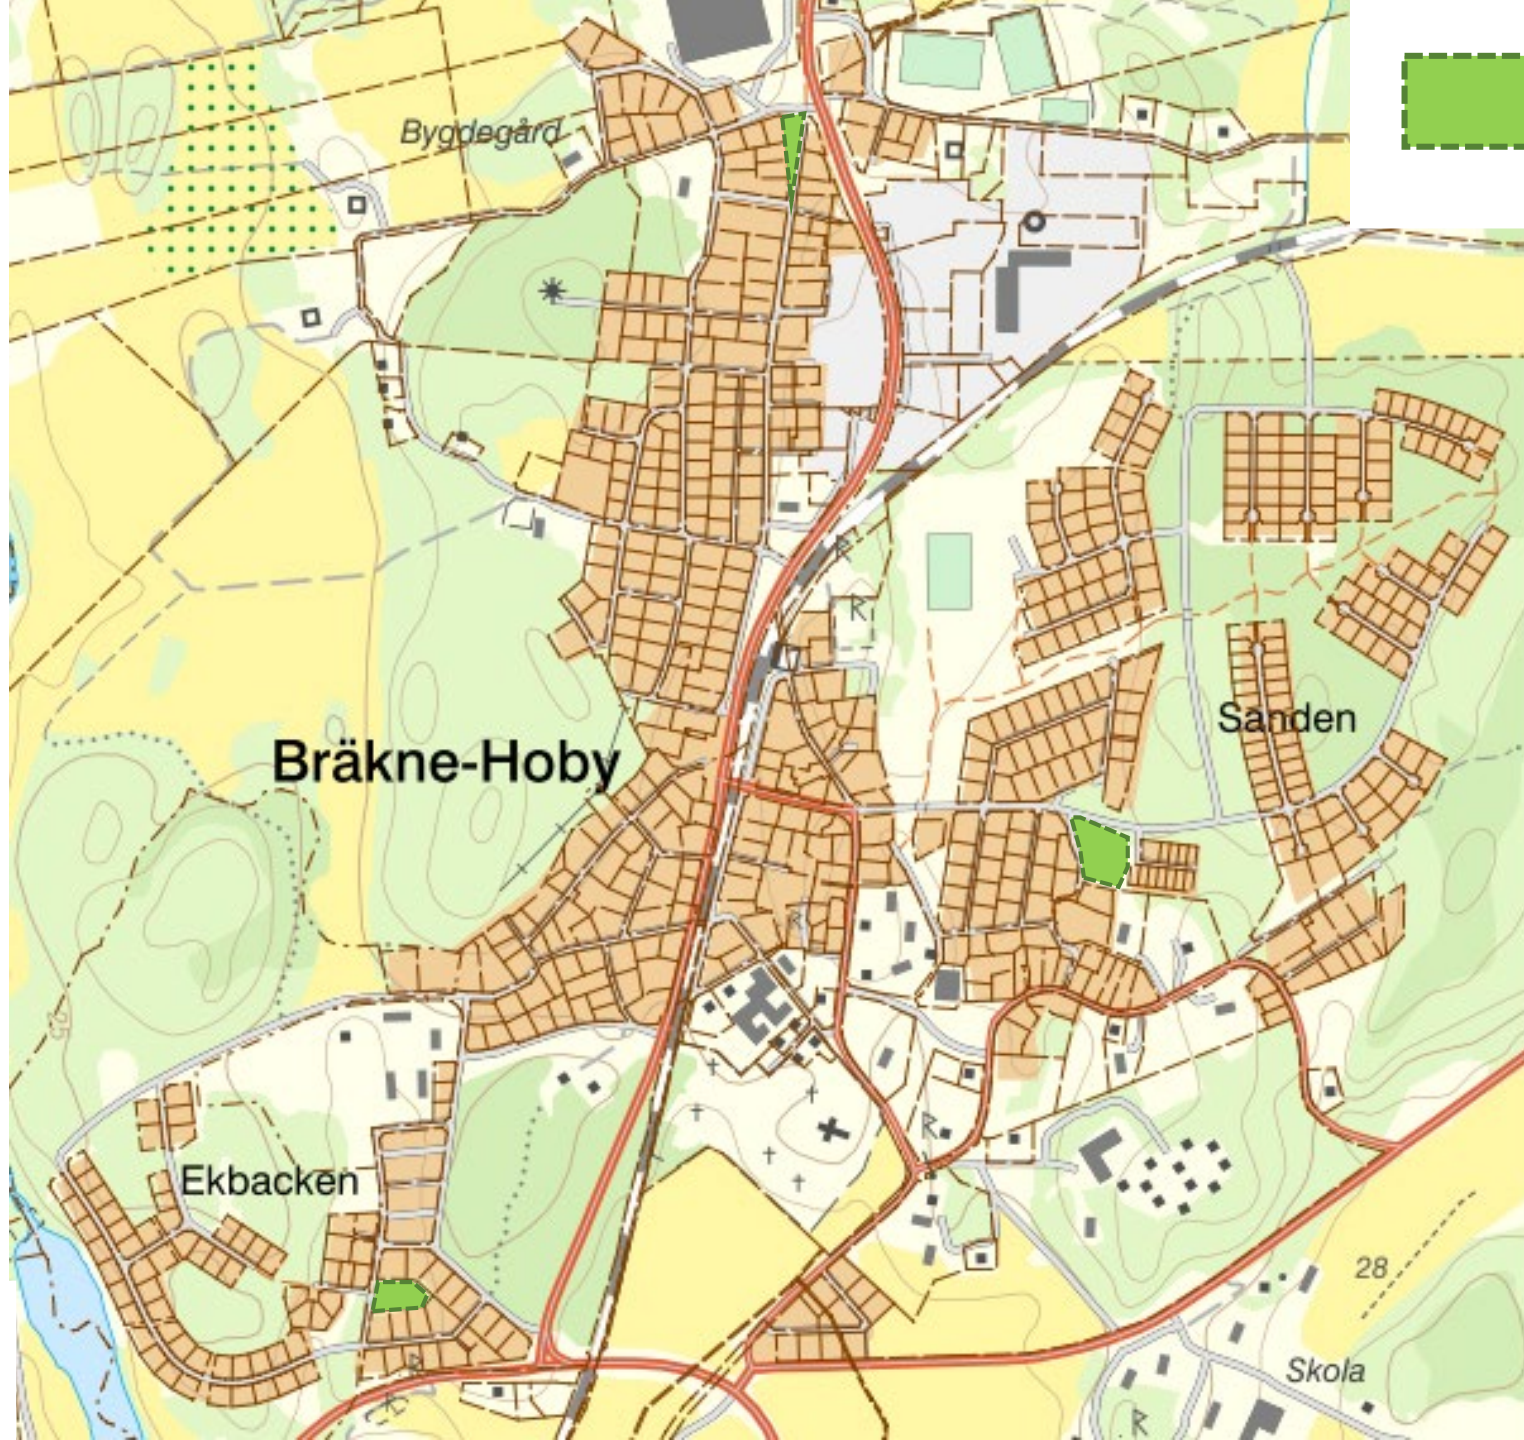

Omställd skötsel av
gräsytor

Ronneby

Omställd skötsel av
gräsytor

Ronneby

Sörby

0 m 50 m 100 m

Silverforsen

Omställd skötsel av
gräsytor

Ronneby

Omställd skötsel av gräsytor

Ronneby

Gamla Hulta

Parkdala

Omställd skötsel av gräsytor

Kallinge

Omställd skötsel av gräsytor

0 m 100 m 200 m

Bräkne- Hoby

Omställd skötsel av gräsytor