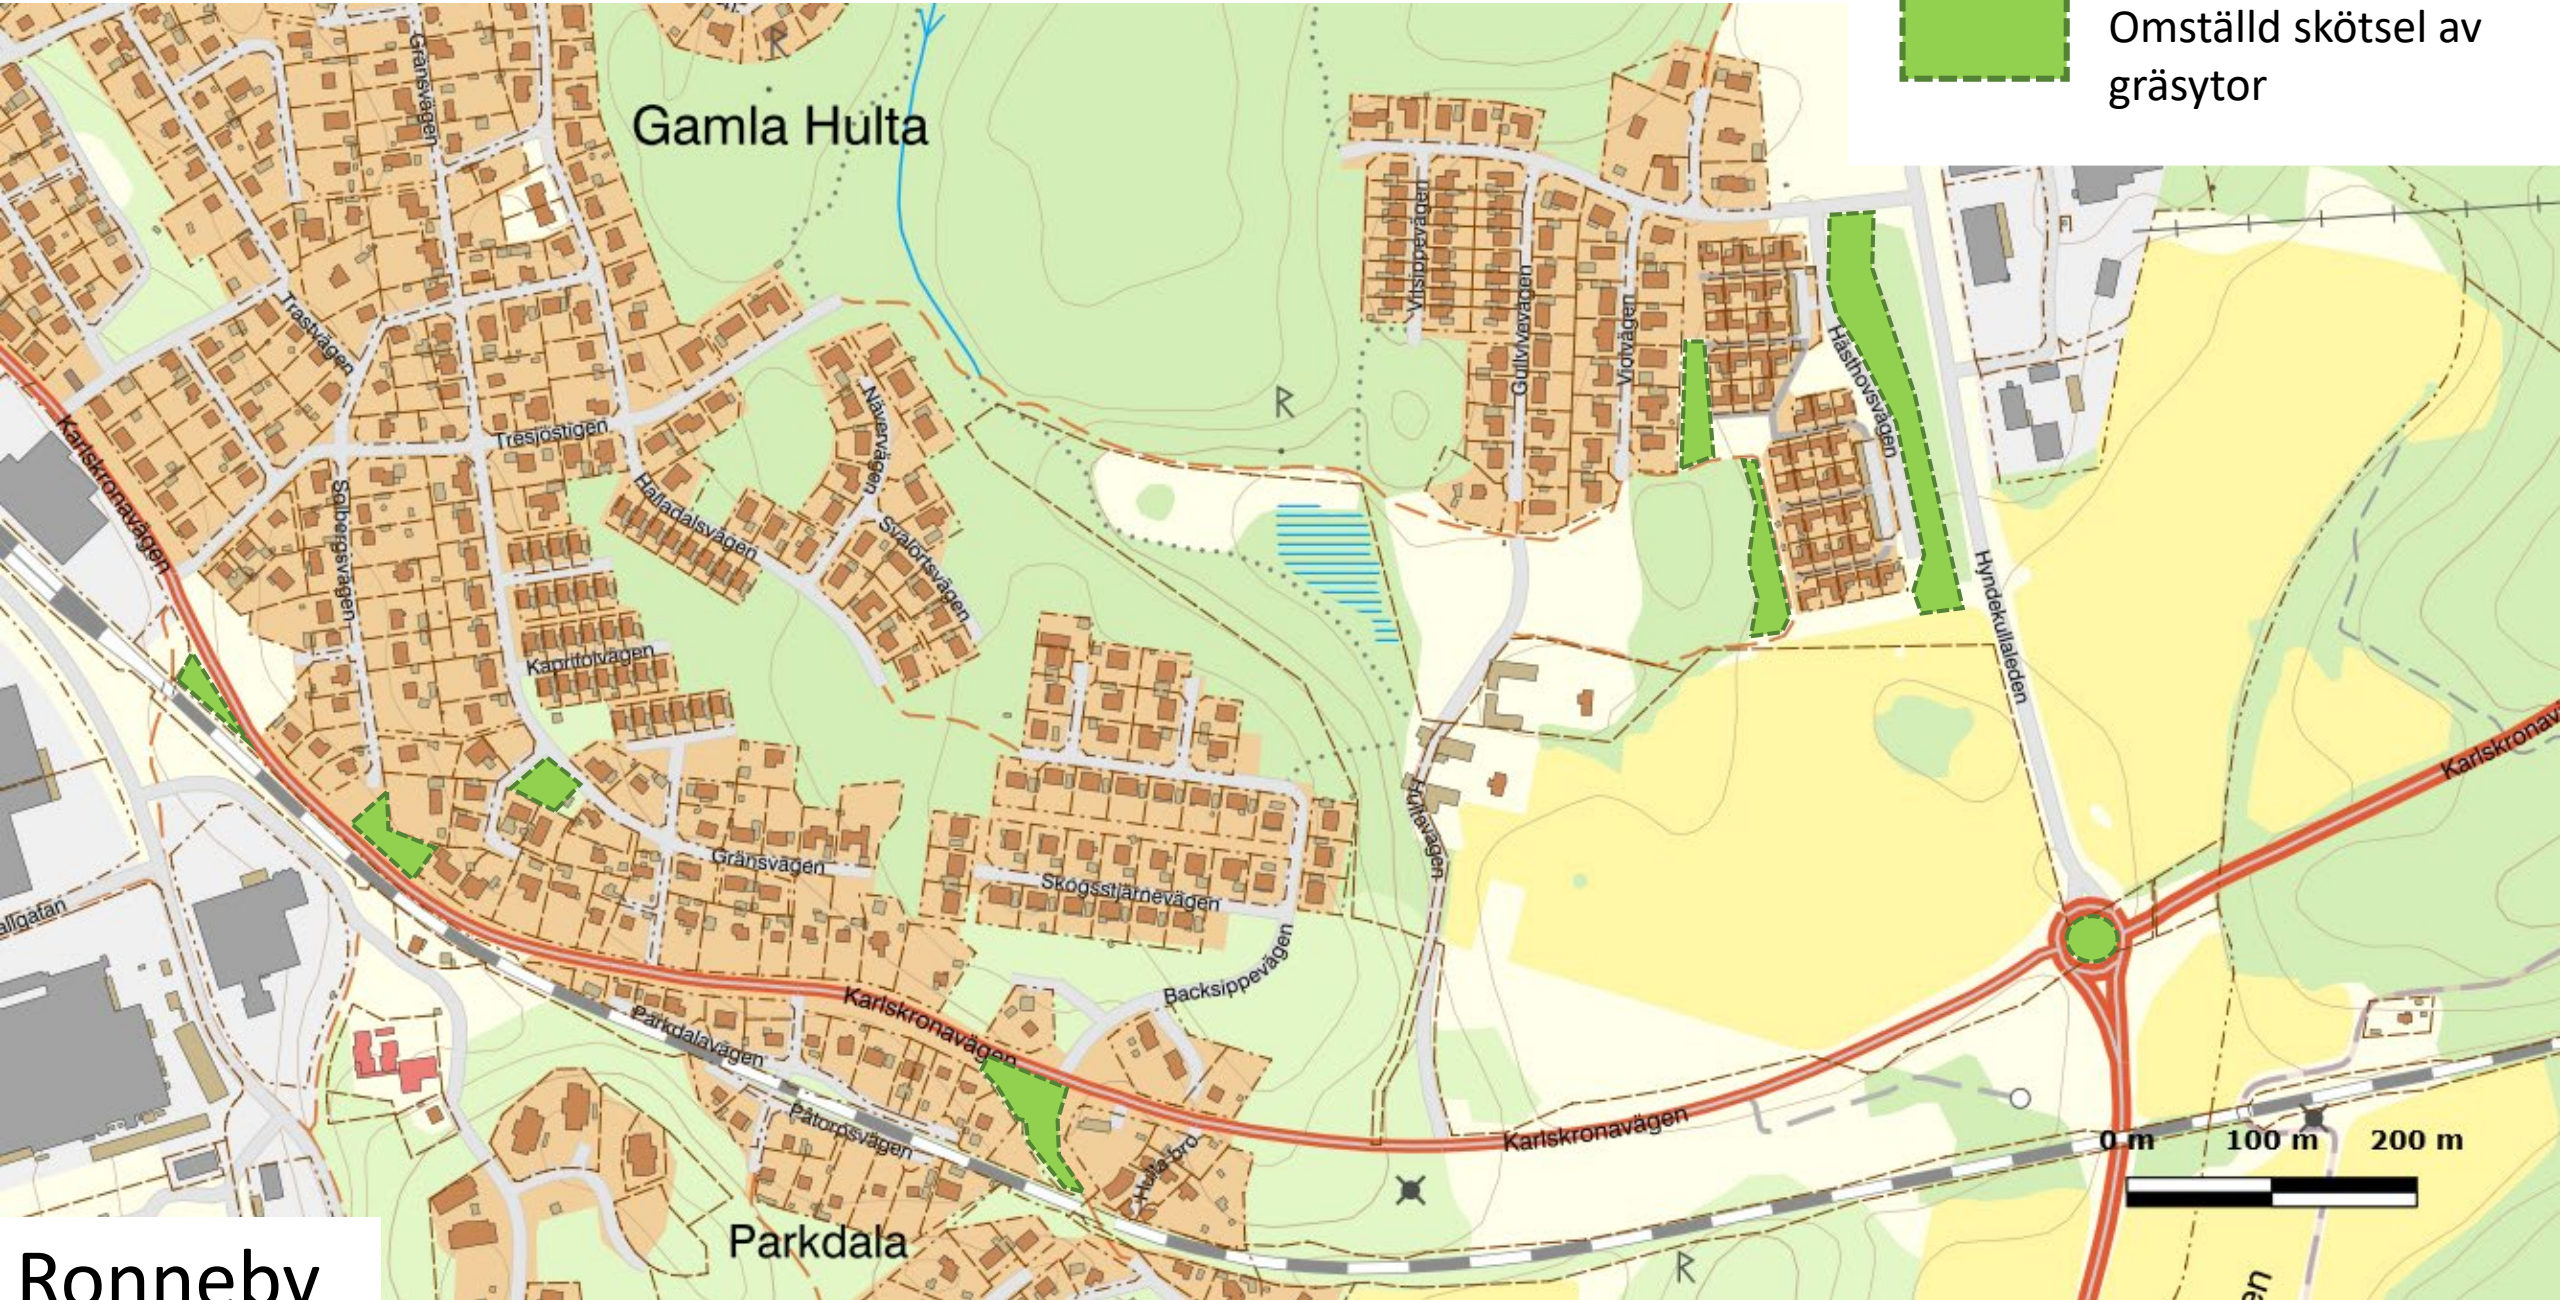

Omställd skötsel av
gräsytor

Ronneby

Omställd skötsel av
gräsytor

Ronneby

Sörby

0 m 50 m 100 m

Silverforsen

Omställd skötsel av
gräsytor

Ronneby

Omställd skötsel av gräsytor

Ronneby

Gamla Hulta

Parkdala

Omställd skötsel av gräsytor

Kallinge

Omställd skötsel av gräsytor

0 m 100 m 200 m

Bräkne- Hoby

Omställd skötsel av gräsytor