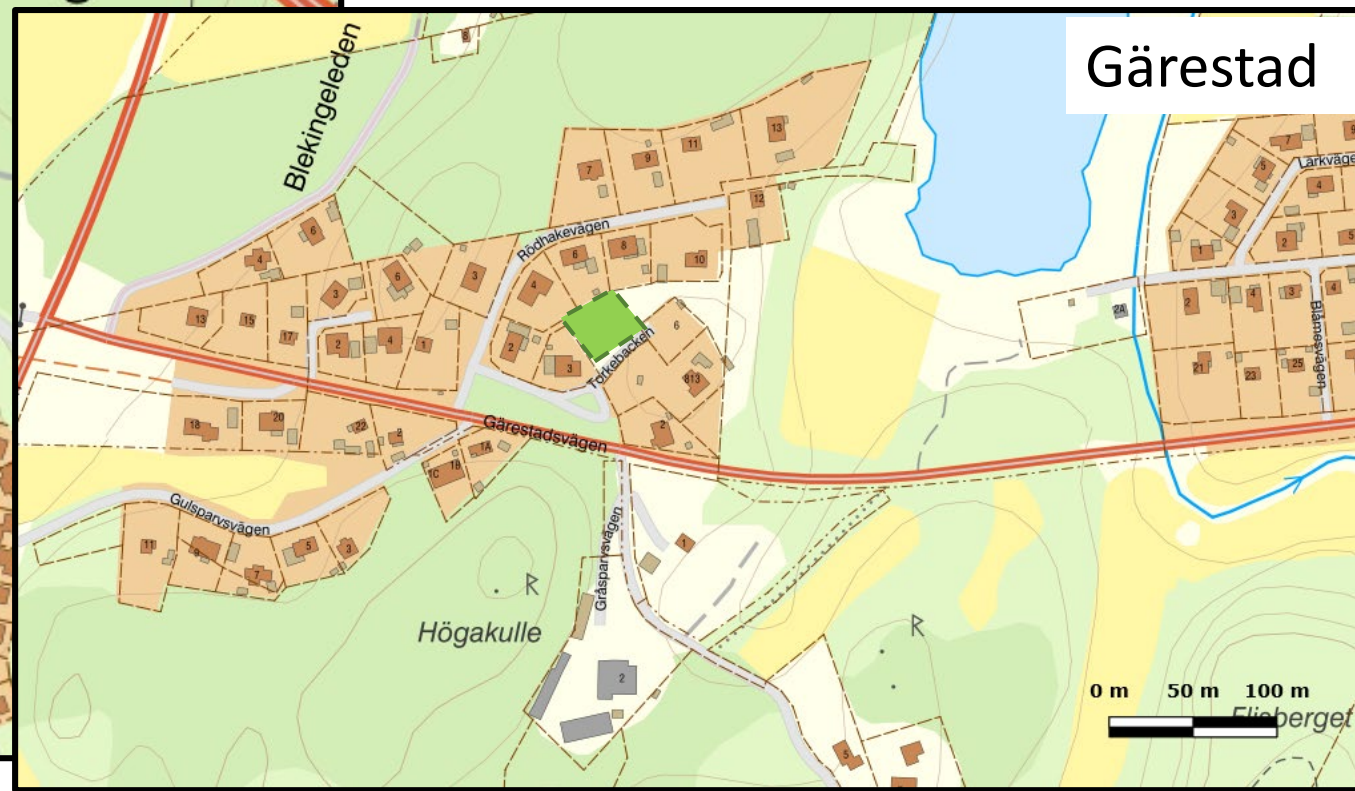

Omställd skötsel av
gräsytor

Ronneby

Omställd skötsel av
gräsytor

Ronneby

Sörby

0 m 50 m 100 m

Silverforsen

Omställd skötsel av
gräsytor

Ronneby

Omställd skötsel av gräsytor

Ronneby

Gamla Hulta

Parkdala

Omställd skötsel av gräsytor

Kallinge

Omställd skötsel av gräsytor

0 m 100 m 200 m

Bräkne- Hoby

Omställd skötsel av gräsytor