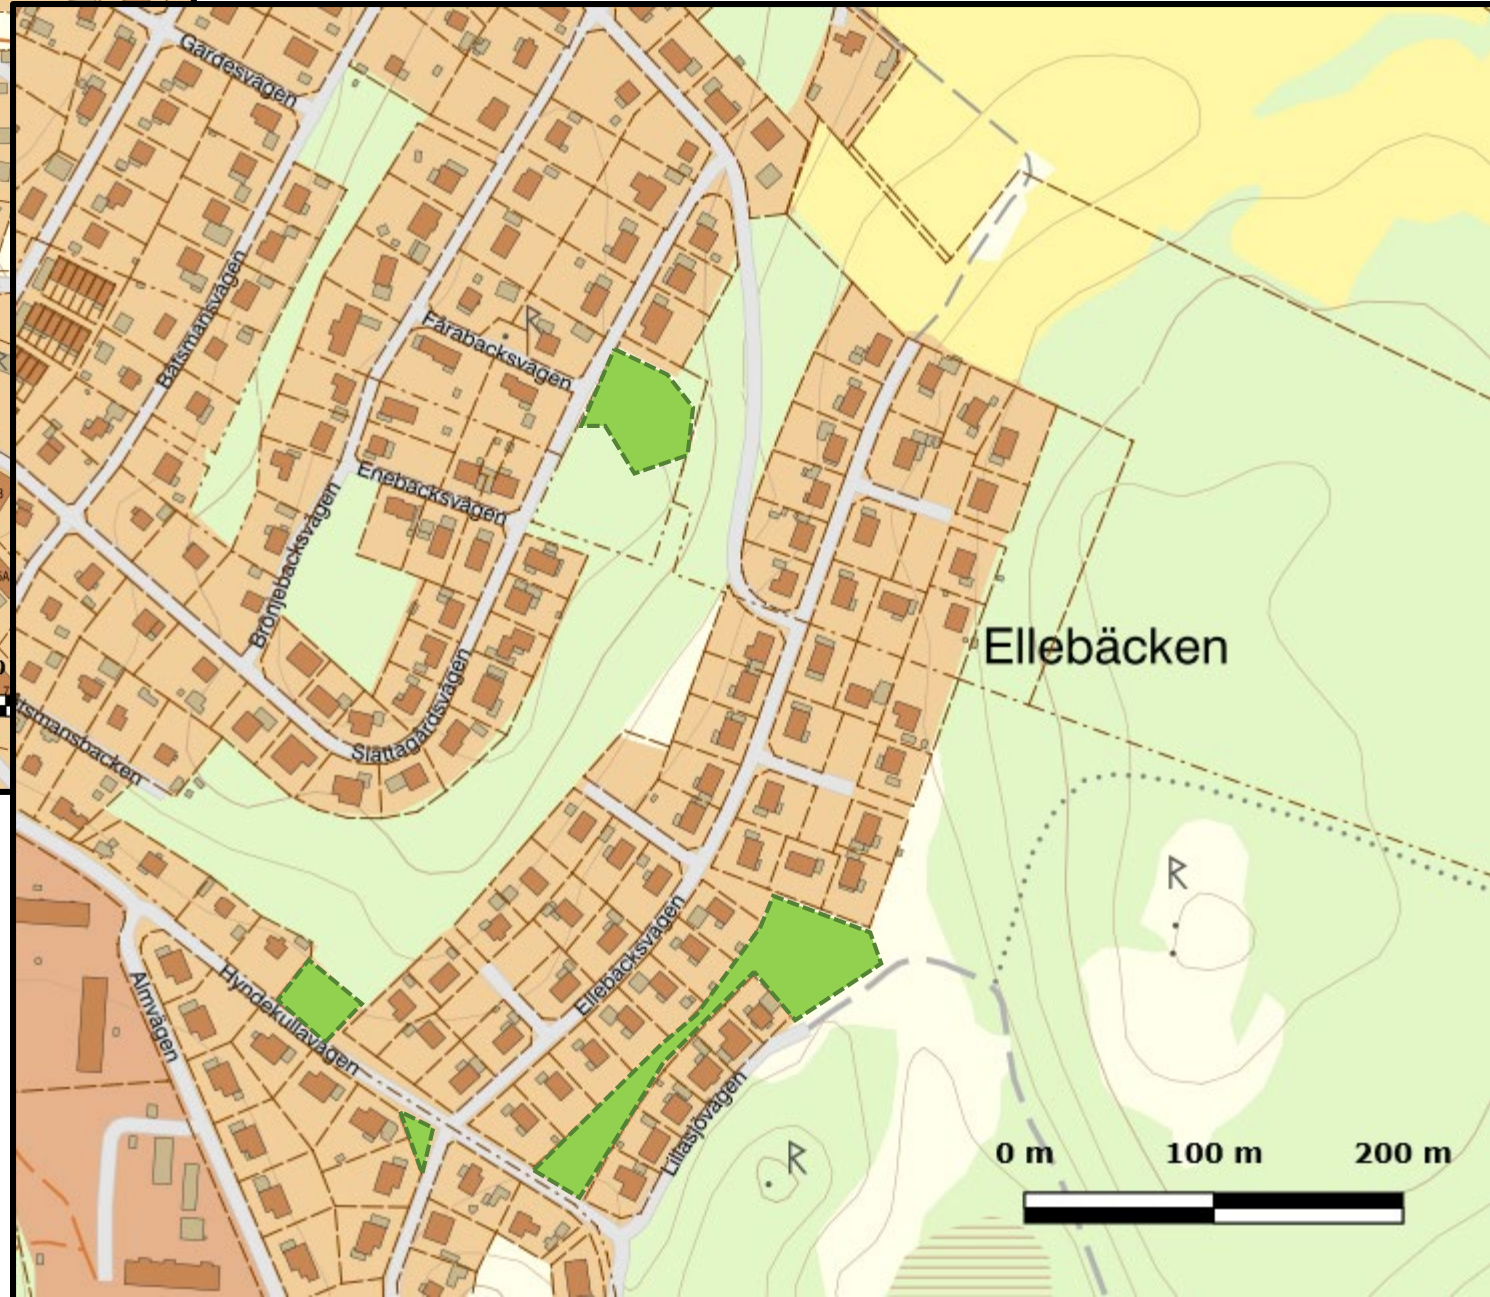

Omställd skötsel av
gräsytor

Ronneby

Omställd skötsel av
gräsytor

Ronneby

Sörby

0 m 50 m 100 m

Silverforsen

Omställd skötsel av
gräsytor

Ronneby

Omställd skötsel av gräsytor

Ronneby

Gamla Hulta

Parkdala

Omställd skötsel av gräsytor

Kallinge

Omställd skötsel av gräsytor

0 m 100 m 200 m

Bräkne- Hoby

Omställd skötsel av gräsytor