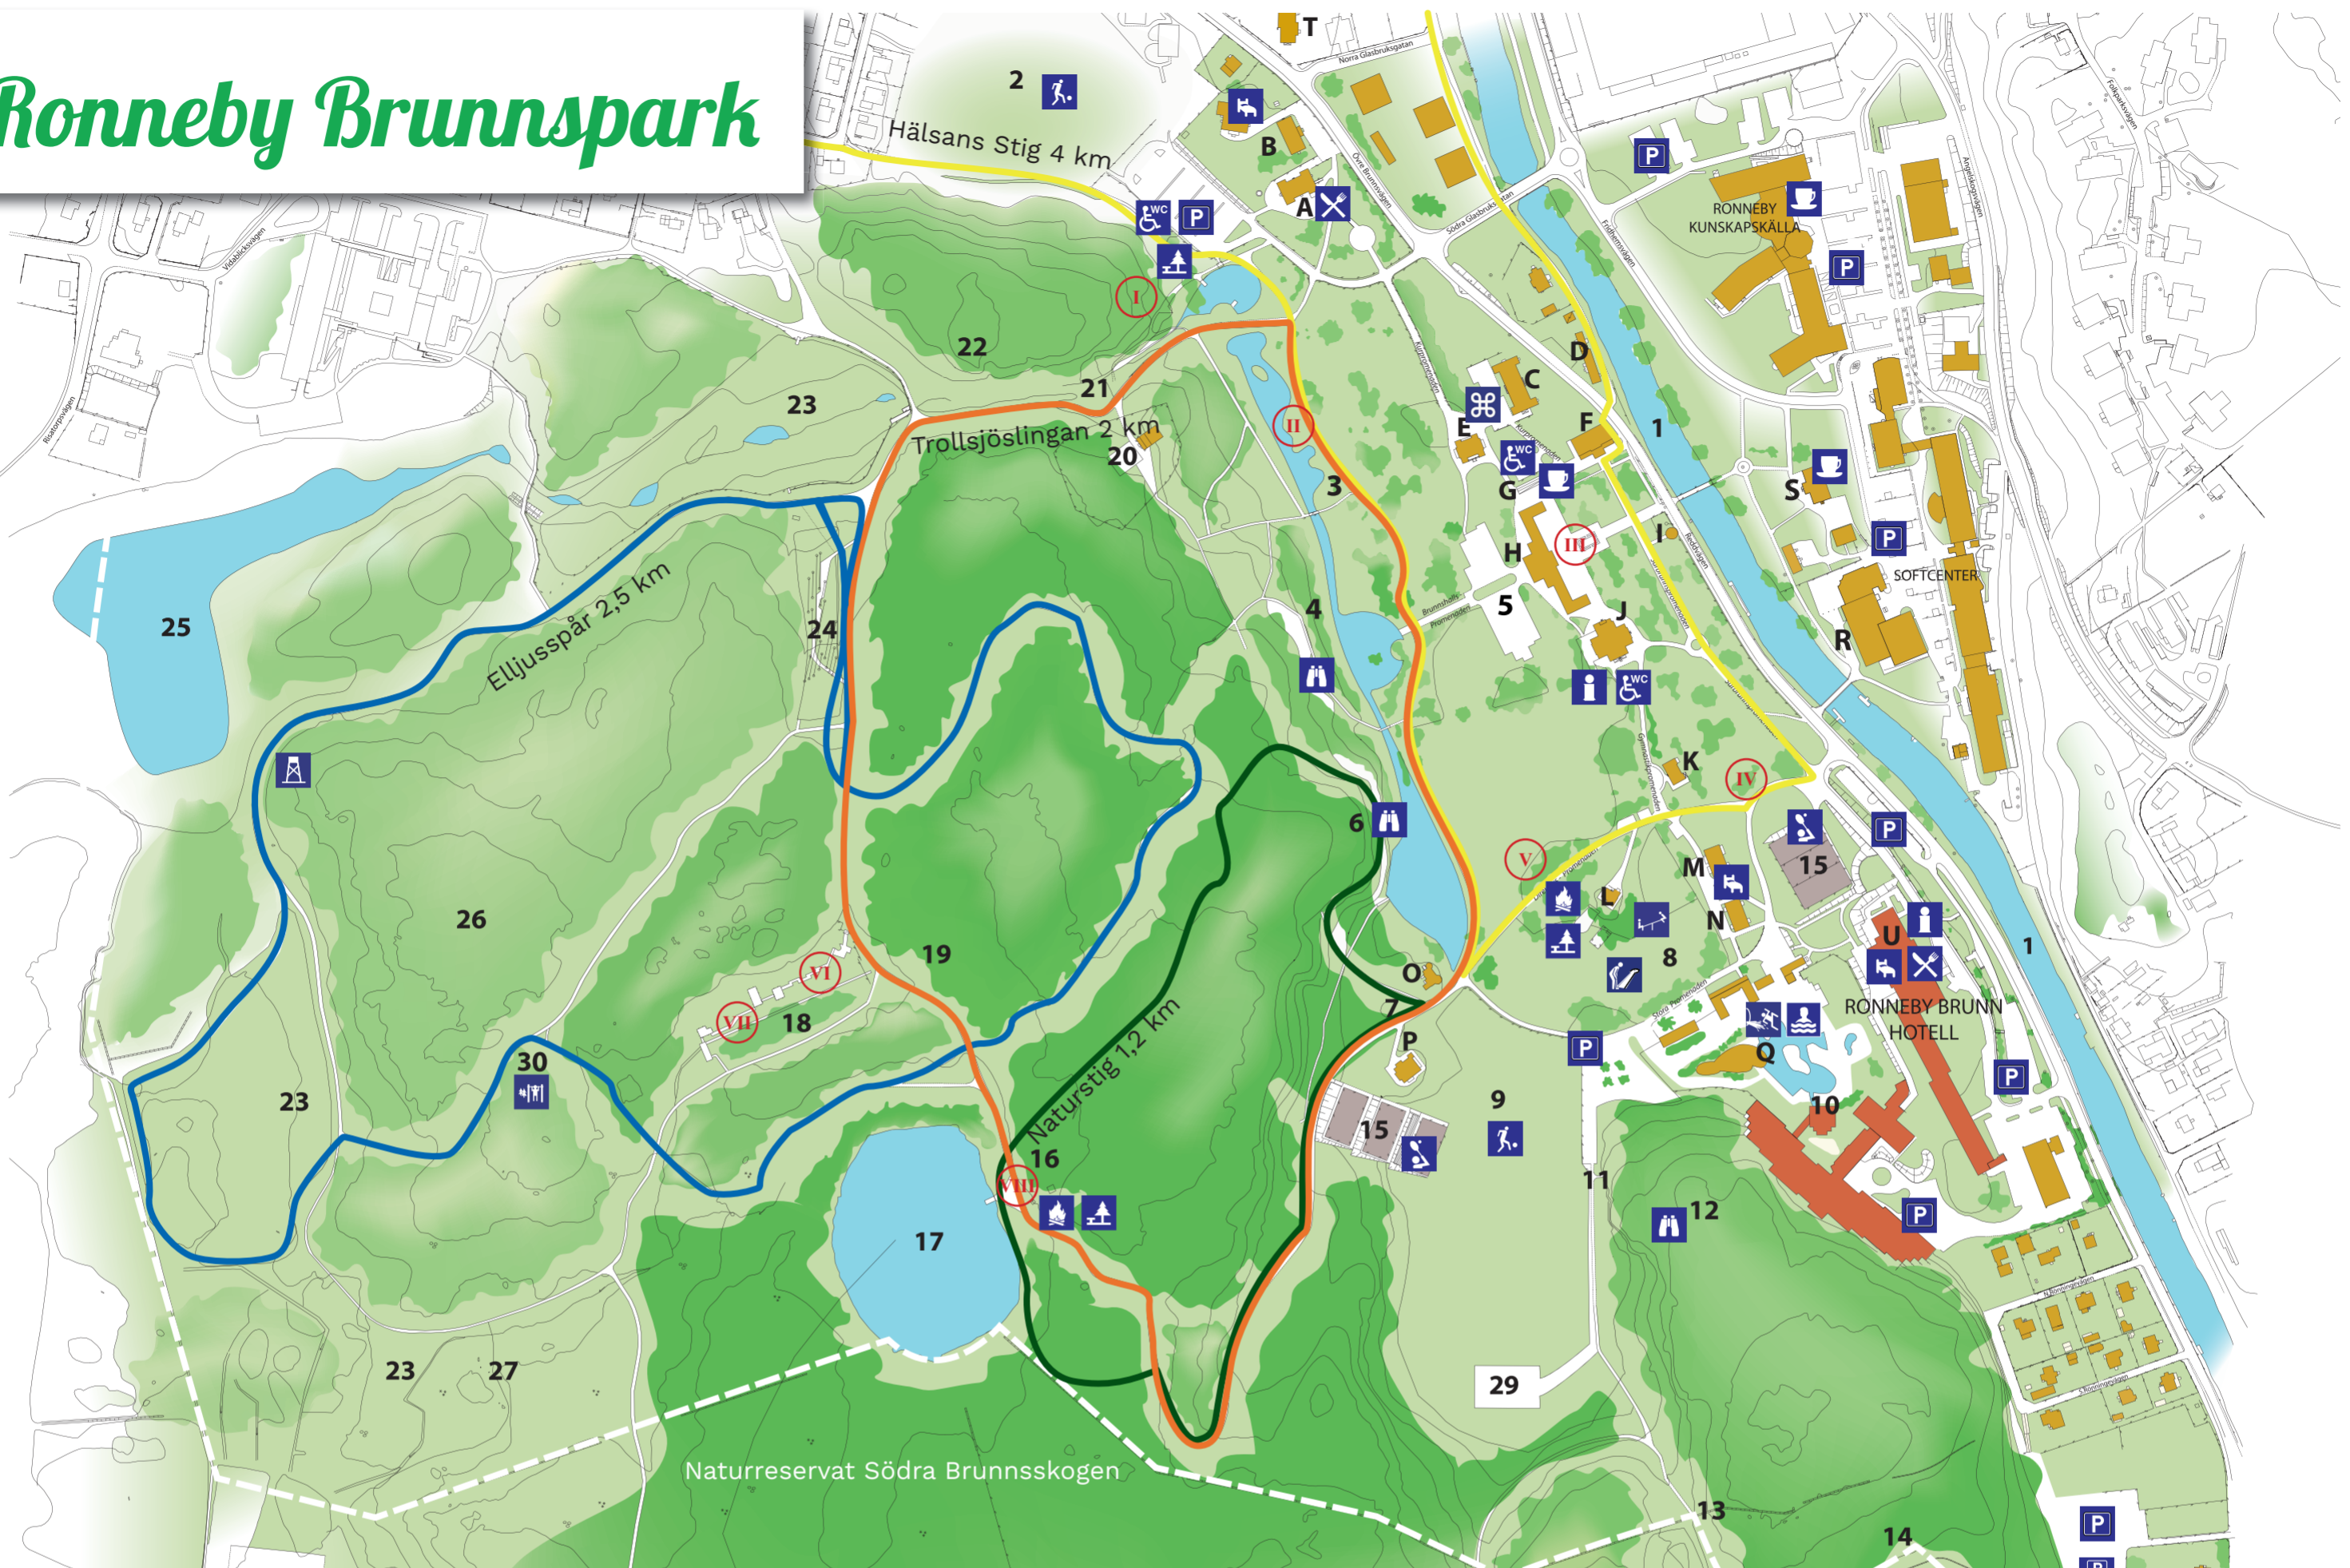

Ronneby Brunnspark

Anläggningar och sevärdheter

1. Ronnebyån
2. Karlstorpsplanen
3. Dammrädgården
4. Rhododendronberget
5. Rosenträdgården
6. Östra utkiken (gravröse)
7. Vårträdgården
8. Bangolf
9. Silverbergsplanen
10. SPA-anläggning
11. Silvergruvan
12. Silverberget (fornborg)
13. Trappa till Silverberget
14. Södra utkiken
15. Tennisbanor
16. Grillhyddan
17. Trollsjön
18. Japanska trädgården
19. Idegranskogen
20. Kvitteplatsen
21. Ravinen
22. Bålebro skuta
23. Beteshagar
24. Dofträdgården
25. Fågelsjön
26. Västra utkiken (gravröse)
27. Bålebro hemman (torplämning)
28. Golfbana
29. Scenplats
30. Utegymp

Byggnader

- A. Brunnslasarett (Brunnsparkens Restaurang och Café)
- B. Gamla sjukhemmen Ronneby Vandrarhem och B&B
- C. Kallvattenkuren – utställning Gribshunden och guldgubbarna
- D. Gamla brunnkontoret
- E. Italienska villan
- F. Badhus No1
- G. Basaren – Mandeltårtans Kiosk
- H. Brunnshallarna
- I. Gamla Källan
- J. Gymnastiken – Naturum Besökscenter
- K. Villa Wega
- L. Villa Vera
- M. Villa Viola (Bed & Breakfast)
- N. Villa Flora (Bed & Breakfast)
- O. Direktörsvillan
- P. Villa Emma
- Q. Brunnsbadet
- R. Blekinge Convention Center
- S. Fridhem (Café Mandeltårtan)
- T. Hviidehus
- U. Ronneby Brunn Hotell

Konstverk

- I Bäckhästen
- II Våg
- III Grodan
- IV Å-krök
- V Gubbkvinna
- VI Tidens gång
- VII Tidens spegel
- VIII Trollen

Läs om Ronneby Brunnspark trädgårdar, aktiviteter, evenemang, historia med mera på www.visitronneby.se